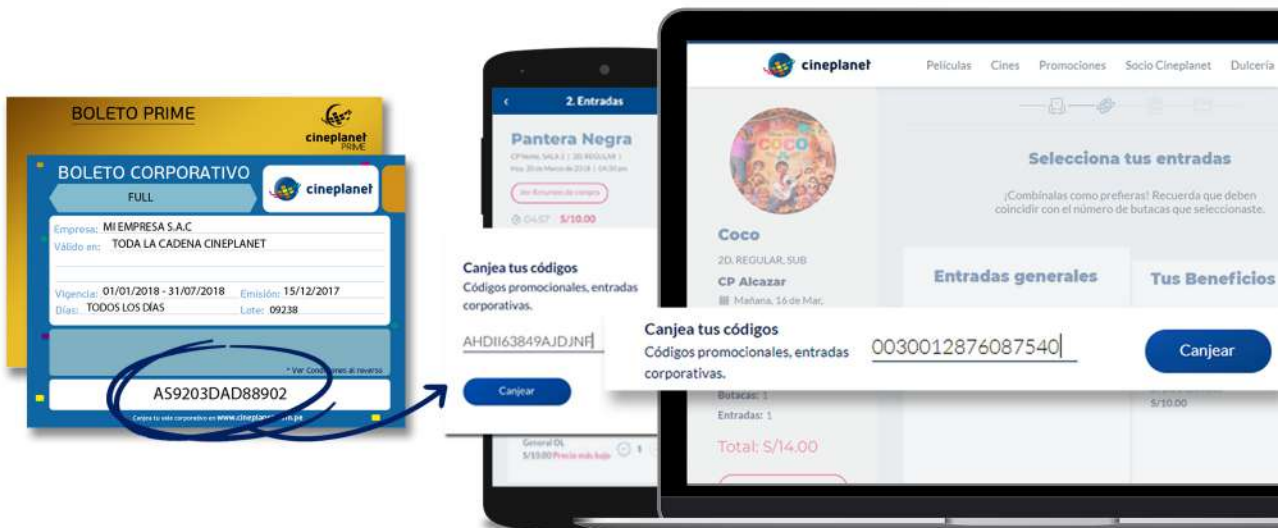

# Canjea tus boletos corporativos en

[www.cineplanet.com.pe](http://www.cineplanet.com.pe)

 Ingresa tus códigos en la sección "Entradas". Si tu código contiene números y letras, recuerda colocarlas en mayúsculas.

 Recuerda que es obligatorio llevar tu boleto corporativo para entrar a la sala

cineplanet  
**socio**

¡Ahora acumulas puntos y visitas Socio Cineplanet canjeando tus códigos corporativos!

Muy pronto disponible para nuestra App y módulo de Boletería Express